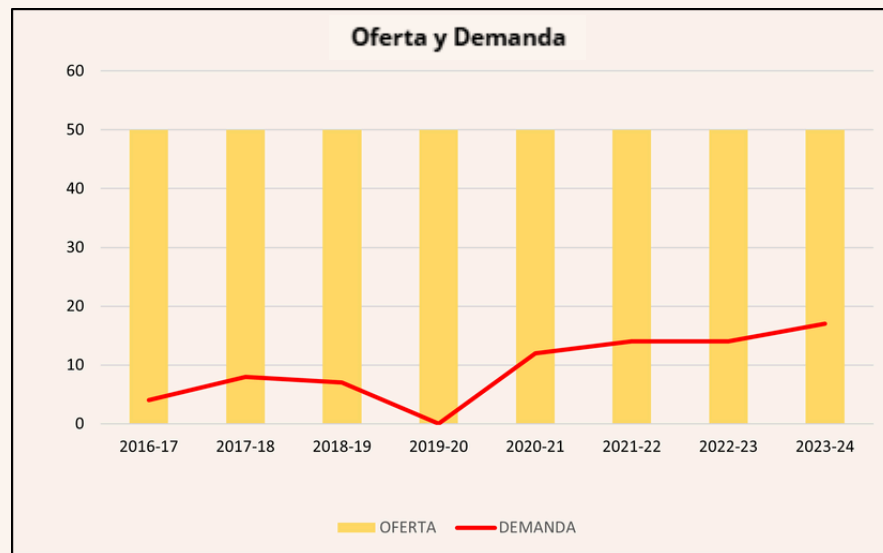

ESTADÍSTICAS - MÁSTER UNIVERSITARIO EN FOTOGRAFÍA ARTÍSTICA Y DOCUMENTAL

Datos actualizados al curso 2024/2025

ESCUELA UNIVERSITARIA DE ARTES. MADRID