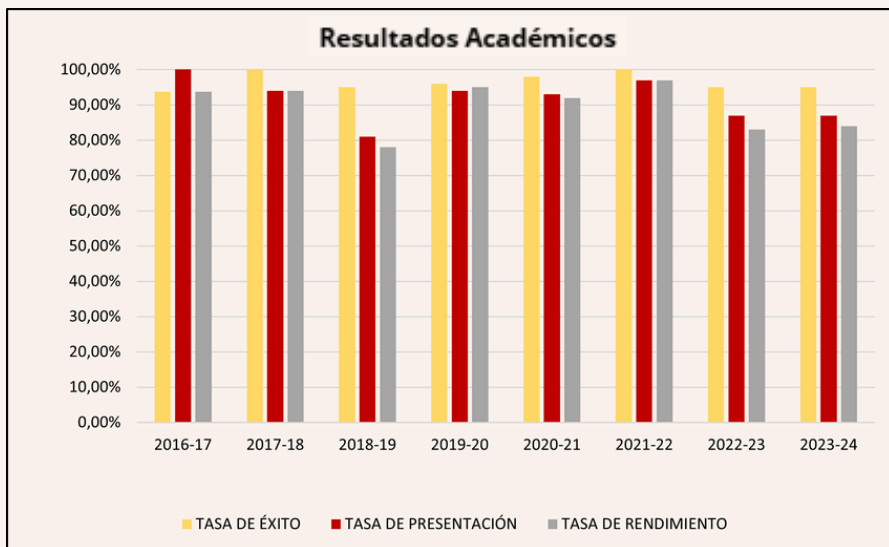

ESTADÍSTICAS - MÁSTER UNIVERSITARIO EN FOTOGRAFÍA ARTÍSTICA Y DOCUMENTAL

Datos actualizados al curso 2024/2025

ESCUELA UNIVERSITARIA DE ARTES. MADRID