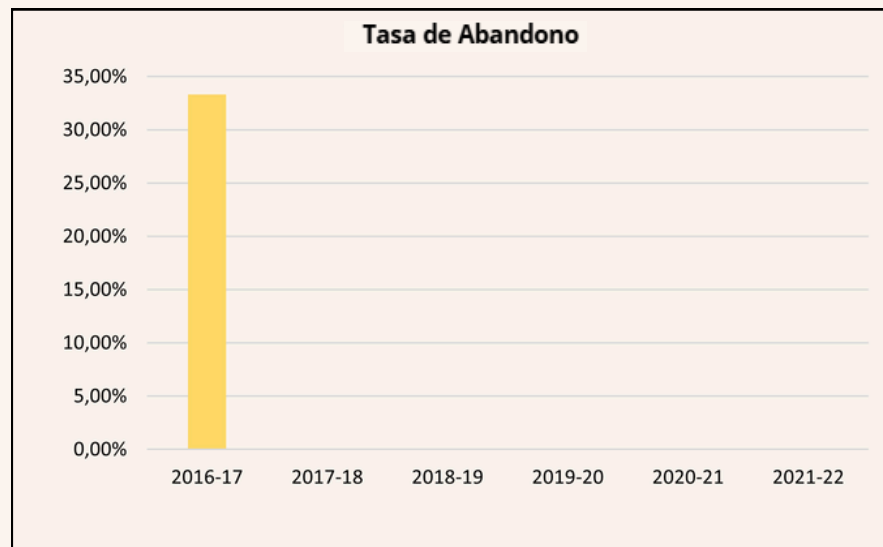

ESTADÍSTICAS - MÁSTER UNIVERSITARIO EN FOTOGRAFÍA ARTÍSTICA Y DOCUMENTAL

Datos actualizados al curso 2024/2025

ESCUELA UNIVERSITARIA DE ARTES. MADRID